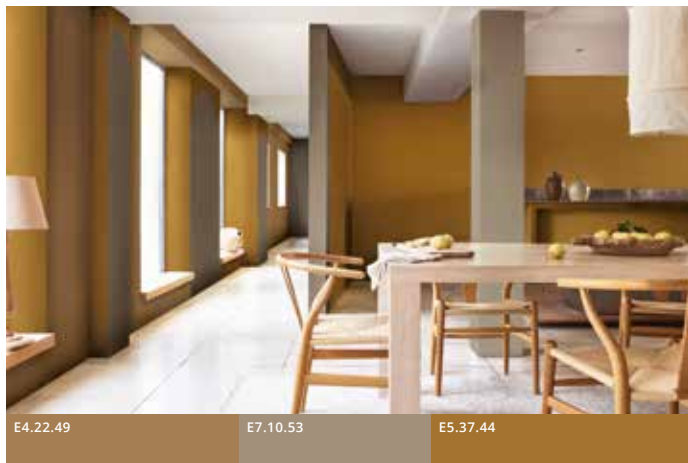

#1 SALA DA PRANZO

CREA UN AMBIENTE CLASSICO MODERNO

Ricchi ed energizzanti, i TIMELESS COLOURS trasmettono una sensazione calda ed avvolgente a questa cucina contemporanea. Gli archi dipinti, accanto alle finestre, ammorbidiscono invece il look con movimenti classici.