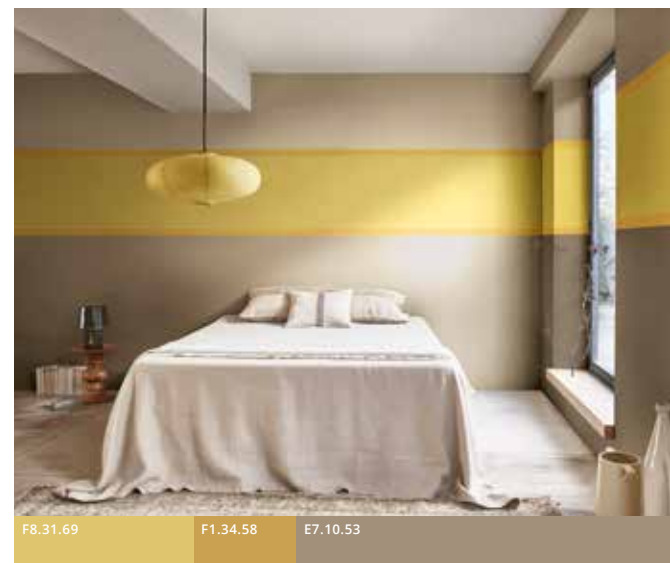

E7.10.53

F4.06.78

E5.03.82

#4 CAMERA DA LETTO

CREA UN AMBIENTE LUMINOSO

Una striscia audace di giallo su giallo emerge da una parete dipinta con Brave Ground™, creando un lampo di energia luminosa in questa camera da letto equilibrata e contemporanea.