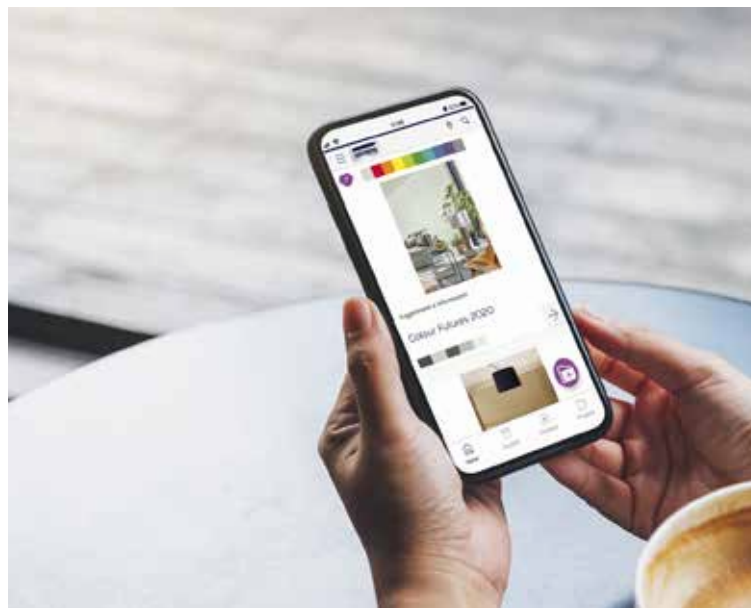

Per scoprire altri modi in cui i colori possono trasformare la tua casa, visita sikkenscolore.it

UN AIUTO PASSO DOPO PASSO

Ti è piaciuto quanto visto finora?
Ecco come puoi abbinare e utilizzare
i nuovi colori del 2021 sulle tue pareti.

1. CERCA L'ISPIRAZIONE

Ti sono piaciute le nuove palette colori 2021 e vorresti vedere come starebbero sulle pareti di casa tua? Basta un click per passare allo step successivo. Scarica l'App SIKKENS EXPERT e potrai visualizzare sul tuo smartphone o tablet i colori che più si adattano allo stile di casa tua. Inoltre, potrai condividere il tutto con i tuoi amici per avere anche un loro parere.